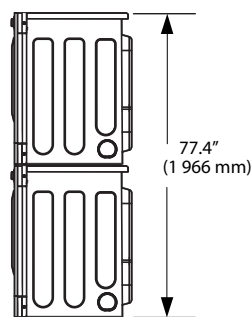

MODELES

- SD205 - pour collectivité avec chauffage
- SD205C - pour libre-service avec chauffage
- SD205CS - à superposer pour libre-service avec chauffage

TYPE		SP 105	SP 105 C	SP 105 CS
CAPACITÉ	kg	11	11	11
VOLUME DU TAMBOUR	l	100	100	100
DIAMÈTRE DU TAMBOUR	mm	560	560	560
Vitesse de lavage	tr/min	45	45	45
Vitesse d'essorage	tr/min	1150	1150	1150
Facteur G		413	413	413
RACCORDEMENT ÉLECTRIQUE				
Chauffage électrique	kW	3,2	-	-
COUPE-CIRCUIT	A	16	8	8
Tension électrique			1x 220-240 V / 50 Hz	
Vidange		pompe	pompe	pompe
Monnayeur		-	dessus	en façade
DIMENSIONS HxLxP	mm	983x686x767	983x686x767	983x686x767
Poids Net	kg	87	87	87
Données de transport				
Poids brut	kg	94	94	94

TYPE		SD 205	SD 205 C	SD 205 CS
CAPACITÉ	kg	11	11	11
VOLUME DU TAMBOUR	l	206	206	206
DIAMÈTRE DU TAMBOUR	mm	663	663	663
RACCORDEMENT ÉLECTRIQUE				
Chauffage électrique	kW	5,4	5,4	5,4
Monnayeur		-	Top coin box	Front coin box
DIMENSIONS HxLxP	mm	983x686x764	983x686x764	983x686x764
Poids Net	kg	59,4	59,4	59,4
Données de transport				
Poids brut	kg	67,1	67,1	67,1