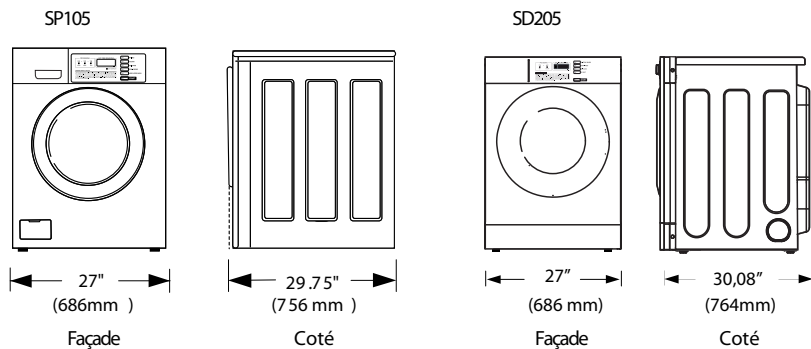

SP 105 C

CARACTÉRISTIQUES - LAVEUSE ESSOREUSE

- Transmission directe (moteur-variateur intégré)
 - Moins de pièces en mouvement
 - vibrations diminuées
 - fiabilité accrue
 - Faible coût d'entretien
- Tambour en acier inoxydable
- Silencieux
- Utilisation intuitive
- Basse consommation d'eau et d'énergie

MODELES

- SP105 - pour collectivité
- SP105C - pour libre-service sans chauffage
- SP105CS - pour libre-service sans chauffage et pour séchoir superposé

CARACTÉRISTIQUES - SECHOIR

- Porte réversible (ouverture à droite ou à gauche)
- Chauffage électrique
- Utilisation intuitive
- Modèle en colonne disponible

MODELES

- SD205 - pour collectivité avec chauffage
- SD205C - pour libre-service avec chauffage
- SD205CS - à superposer pour libre-service avec chauffage

TYPE		SP 105	SP 105 C	SP 105 CS
CAPACITÉ	kg	11	11	11
VOLUME DU TAMBOUR	l	100	100	100
DIAMÈTRE DU TAMBOUR	mm	560	560	560
Vitesse de lavage	tr/min	45	45	45
Vitesse d'essorage	tr/min	1150	1150	1150
Facteur G		413	413	413
RACCORDEMENT ÉLECTRIQUE				
Chauffage électrique	kW	3,2	-	-
COUPE-CIRCUIT	A	16	8	8
Tension électrique			1x 220-240 V / 50 Hz	
Vidange		pompe	pompe	pompe
Monnayeur		-	dessus	en façade
DIMENSIONS HxLxP	mm	983x686x767	983x686x767	983x686x767
Poids Net	kg	87	87	87
Données de transport				
Poids brut	kg	94	94	94

TYPE		SD 205	SD 205 C	SD 205 CS
CAPACITÉ	kg	11	11	11
VOLUME DU TAMBOUR	l	206	206	206
DIAMÈTRE DU TAMBOUR	mm	663	663	663
RACCORDEMENT ÉLECTRIQUE				
Chauffage électrique	kW	5,4	5,4	5,4
Monnayeur		-	Top coin box	Front coin box
DIMENSIONS HxLxP	mm	983x686x764	983x686x764	983x686x764
Poids Net	kg	59,4	59,4	59,4
Données de transport				
Poids brut	kg	67,1	67,1	67,1