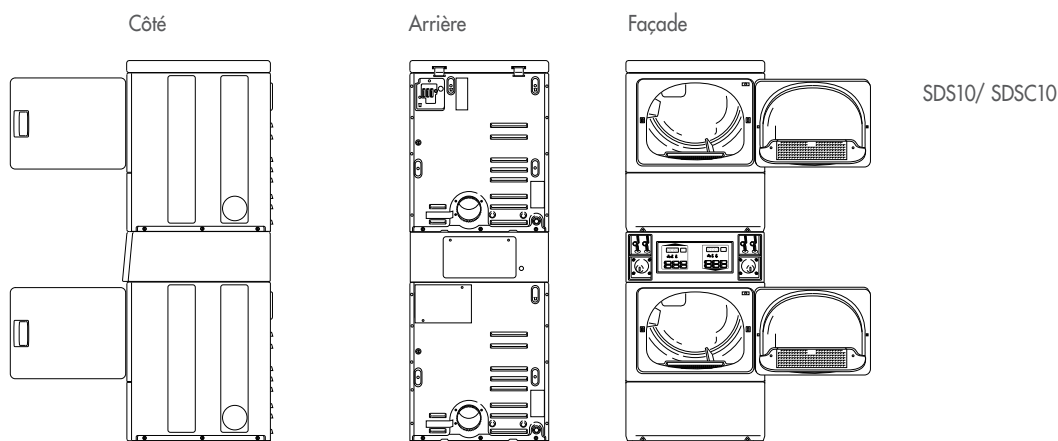

TYPE		SPS10	SPSC10	SDS10	SDSC10
MODÈLE		machine à laver/séchoir		séchoir/séchoir	
USAGE		OPL	MONNAYEUR	OPL	MONNAYEUR
DIMENSIONS HxLxP	mm	1986x683x704		1986x683x737	
DONNEES DE TRANSPORT	kW				
Poids brut	kg		193		127 (el.) /132 (gaz)
Poids net	kg		177		120 (el.) /125 (gaz)
Volume (emballé)	m ³		1,25		
Dimensions (emballé)					1,30
HxLxP	mm		2032x737x832		2032x737x865