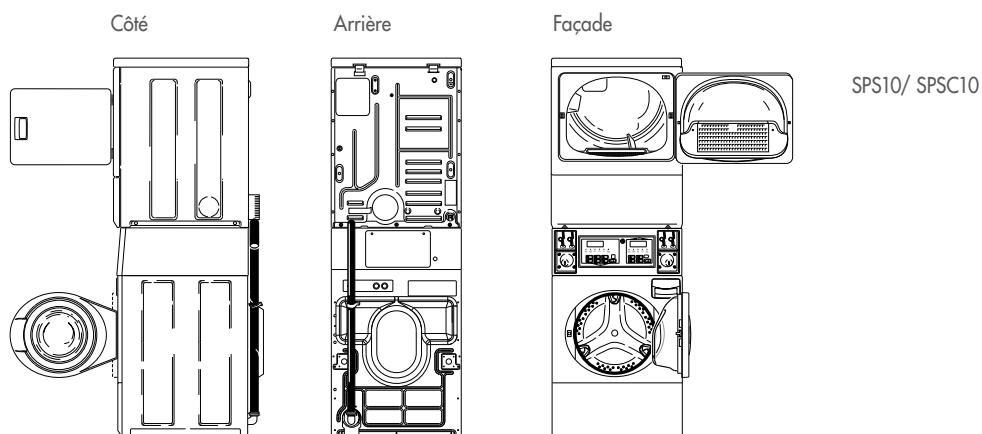

TYPE		SPS10	SPSC10	SDS10	SDSC10
MODÈLE		machine à laver/séchoir		séchoir/séchoir	
USAGE		OPL	MONNAYEUR	OPL	MONNAYEUR
DIMENSIONS HxLxP	mm	1986x683x704		1986x683x737	
DONNEES DE TRANSPORT	kW				
Poids brut	kg		193		127 (el.) /132 (gaz)
Poids net	kg		177		120 (el.) /125 (gaz)
Volume (emballé)	m ³		1,25		
Dimensions (emballé)					1,30
HxLxP	mm		2032x737x832		2032x737x865